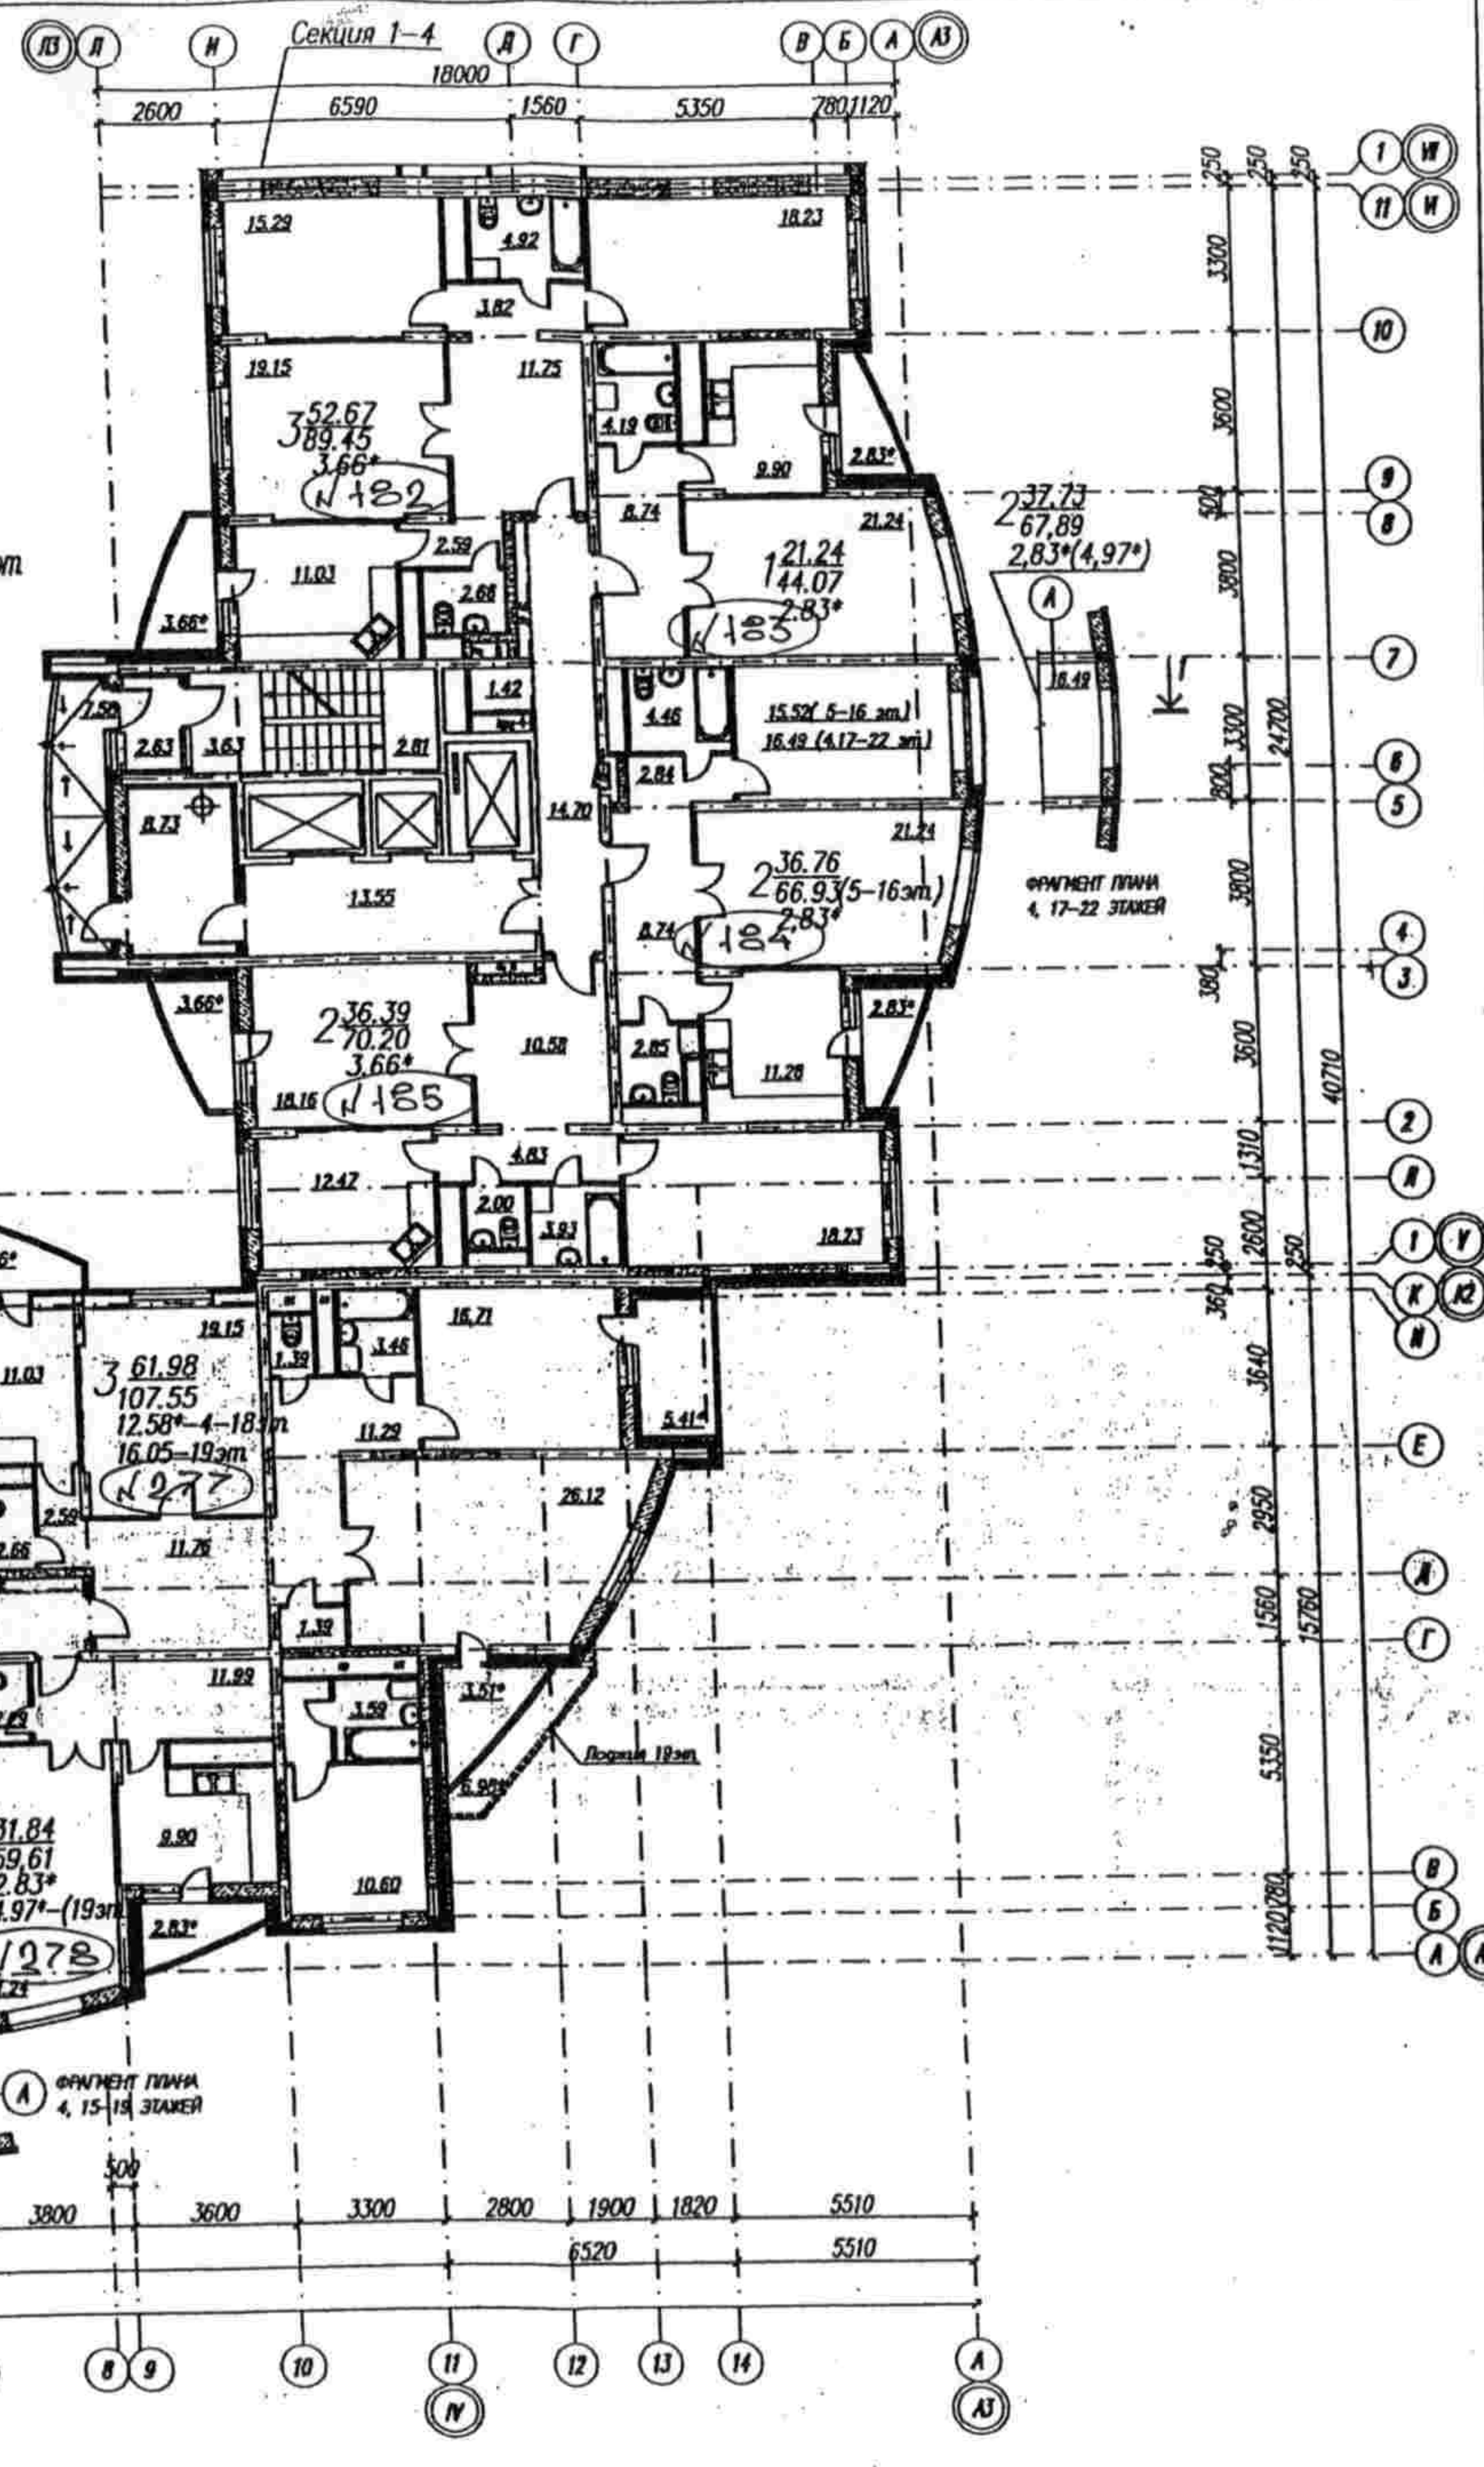

442 - 39582 - AP

ЗАО "Соцпромстрой"

Изм.	Код	Лист	№ док.	Подп.	Дата	Стадия	Лист	Листов
Ген. дир.		Таранюк				Московская область г. Одинцово МКР №6.	ПД	6
ГАП		Ступкин				Жилой дом (у дома №136 по Можайскому ш.)		
						1-я очередь стр-ва		
Исполнил		Зябликова			2009г.	План 16 этажа		
Проверил		Ступкин				Электросталь ГражданПроект		
Н. контр.		Трушина						

План 4-22эт

План 4-19эт

План 4-16эт